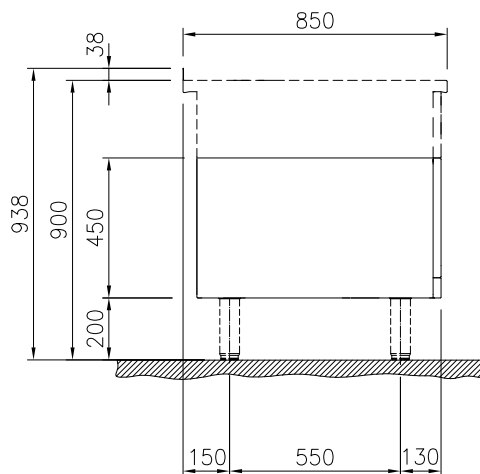

#### Pos.

1200 mm brett öppet underskåp för förvaring av kastruller, stekpannor, plåtar. Med hygien design och rundade kanter. Enheten är konstruerad enligt DIN 18860\_2 med 70 mm indragen sockel. Tillverkad i en robust ramkonstruktion i 2 mm och 3 mm i 1.4301 (AISI 304). 2 mm arbetsyta i 1.4301 (AISI 304). Släta arbetsytor som är enkla att rengöra. THERMODUL-anslutningssystem ger arbetsytor med minimala skarvar som gör att fett och smuts inte kan tränga ner mellan enheterna.

### Konstruktion

- 2 mm arbetsyta i 1.4301 (AISI 304).
- Plan yt konstruktion för att lätt rengöra ytorna.
- IPX5 kapslingsklass
- Självbärande konstruktion.
- [NOT TRANSLATED]

### Övriga Tillbehör

- Rostfri frontsockel, 1200mm lång, höjd = 200 mm PNC 912638
- Rostfri sidosockel, höger o vänster, installation mot vägg, 850mm djup, höjd = 200 mm PNC 912659
- Rostfri sidosockel, höger o vänster, rygg-mot-rygg, 1700mm djup, höjd = 200 mm PNC 912662
- Rostfri sidopanel (12mm), 850x700mm, höger sida, för enhet med högbakkant PNC 913003
- Rostfri sidopanel (12mm), 850x700mm, vänster sida, för enhet med högbakkant PNC 913004
- - NOT TRANSLATED - PNC 913242
- Sidoförstärkt panel endast i kombination med sidohylla, mot vägginstallationer, höger PNC 913261
- Sidoförstärkt panel endast i kombination med sidohylla, för mot vägginstallation, vänster PNC 913262
- Hyllfixering (gejderstege) PNC 913279
- AVDELNINGSPANEL 850X700MM ROSTFRITT STÅL VÄNSTER/HÖGER PNC 913670
- Rostfri sidopanel 850x700mm, slätsittande, för fristående installation, vänster/höger (skall bara användas vid installation mot något annat) PNC 913686

Front

Sida

Topp

**Viktig information**

Yttermått, bredd	
588639 (MB1MCAK000)	1200 mm
Yttermått, djup	850 mm
Yttermått, höjd	450 mm
Skåputrymmets invändiga dimensioner (bredd):	1040 mm
Skåputrymmets invändiga dimensioner (höjd):	330 mm
Skåputrymmets invändiga dimensioner (djup):	740 mm
Nettovikt:	25 kg