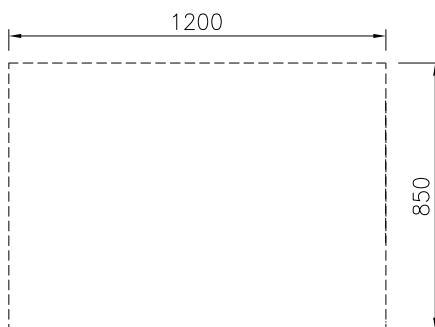

Front

Sida

Topp

**Viktig information**

Yttermått, bredd	
588639 (MB1MCAK000)	1200 mm
Yttermått, djup	850 mm
Yttermått, höjd	450 mm
Skåputrymmets invändiga dimensioner (bredd):	1040 mm
Skåputrymmets invändiga dimensioner (höjd):	330 mm
Skåputrymmets invändiga dimensioner (djup):	740 mm
Nettovikt:	25 kg