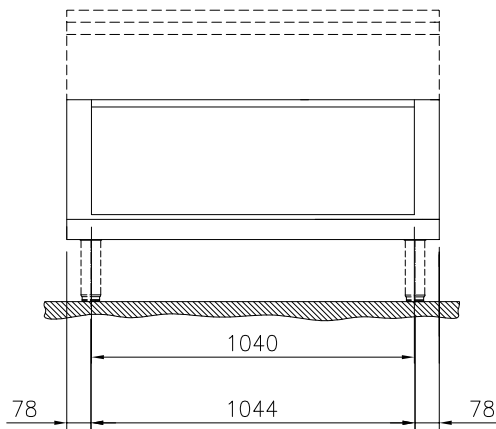

### Konstruktion

- 2 mm arbetsyta i 1.4301 (AISI 304).
- Plan yt konstruktion för att lätt rengöra ytorna.
- IPX5 kapslingsklass
- Självbärande konstruktion.
- [NOT TRANSLATED]

Front

Sida

Topp

**Viktig information**

Yttermått, bredd	
588639 (MB1MCAK000)	1200 mm
Yttermått, djup	850 mm
Yttermått, höjd	450 mm
Skåputrymmets invändiga dimensioner (bredd):	1040 mm
Skåputrymmets invändiga dimensioner (höjd):	330 mm
Skåputrymmets invändiga dimensioner (djup):	740 mm
Nettovikt:	25 kg